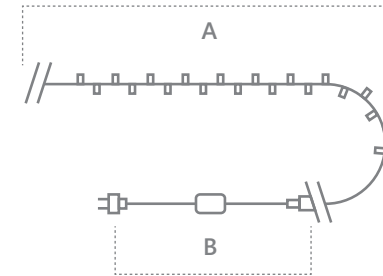

CL32, CL33, CL34, CL43, CL44

Гирлянда для улицы – линейная 230V

«Линейная». Расстояние между светодиодами – 10см.
 Соединение в линию – есть (до 30шт.)
 Длина шнура питания – 3м/1,5м. Наличие контроллера – нет.
 Цвет шнура – черный.

CL32
 Видео на
[youtube.com](https://www.youtube.com)

CL34, CL43-44
 Видео на
[youtube.com](https://www.youtube.com)

Модель	Артикул	Фото	Цвет свечения	Тип свечения	Мощность Вт	Размер гирлянды (А), м	Длина шнура питания (В), м	Количество светодиодов	Рекомендуемая высота елки, см
CL32	48176		мультицвет	плавная смена цвета	12	20	3	200	180-230
CL33	32425				6	10	1,5	100	100-150
CL43	32428		мультицвет	статичный мерцание	12	20	1,5	200	150-200
CL34	32975				6	10	1,5	100	100-150
CL44	32978		мультицвет	статичный мерцание	12	20	1,5	200	150-200
CL33	32426				6	10	1,5	100	100-150
CL43	32429		теплый белый	статичный	3	20	1,5	200	150-200
CL34	32974				6	10	1,5	100	100-150
CL44	32977		теплый белый	статичный мерцание	12	20	1,5	200	150-200
CL33	32424				6	10	1,5	100	100-150
CL43	32427		белый	статичный	12	20	1,5	200	150-200
CL34	32973				6	10	1,5	100	100-150
CL44	32976		белый	статичный мерцание	12	20	1,5	200	150-200
					6	10	1,5	100	100-150