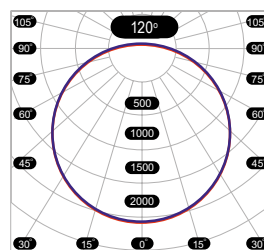

## Grid

Опция	Размер АхВхС, мм
IP40	180x1200x35
IP40 Grid	1279x240x62

## О ПРОДУКТЕ:

Прямоугольный светильник для освещения классов, коридоров, спортзалов. Размер светильника 1200x180x35 мм. Корпус выполнен из стали. К заказу доступны модификации IP40, IP40 Grid (с антивандальной решеткой).

## КСС (КРИВАЯ СИЛЫ СВЕТА)

**Д** косинусная кривая сила света (КСС Д), 120°