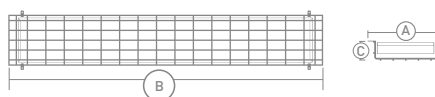

## Grid

Опция	Размер АхВхС, мм
IP40	180x1200x35
IP40 Grid	1279x240x62

## О ПРОДУКТЕ:

Прямоугольный светильник для освещения классов, коридоров, спортзалов. Размер светильника 1200x180x35 мм. Корпус выполнен из стали. К заказу доступны модификации IP40, IP40 Grid (с антивандальной решеткой).