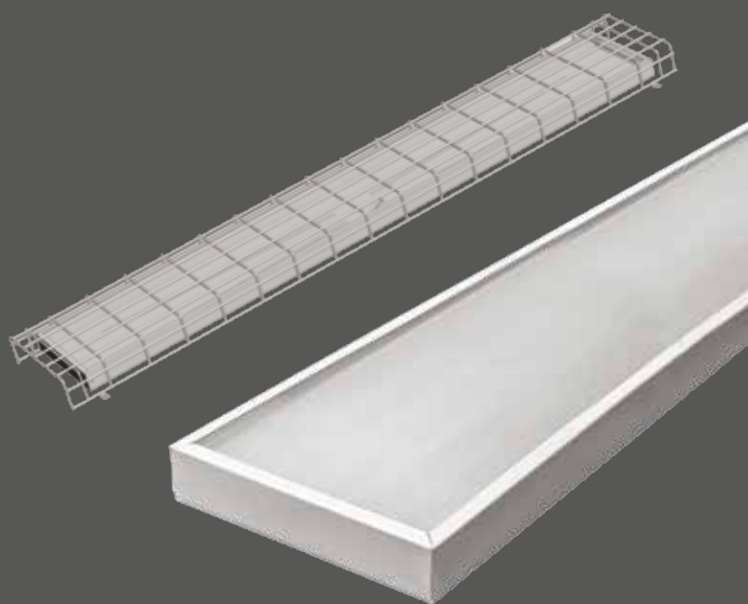

FS 180

Стандарт

Grid

Опция	Размер АхВхС, мм
IP40	180x1200x35
IP40 Grid	1279x240x62

О ПРОДУКТЕ:

Прямоугольный светильник для освещения классов, коридоров, спортзалов. Размер светильника 1200x180x35 мм. Корпус выполнен из стали. К заказу доступны модификации IP40, IP40 Grid (с антивандальной решеткой).

*Цвет по умолчанию RAL 9016 (белый)

ОСОБЕННОСТИ:

- Гарантия 5 лет
- Степень защиты IP40
- Блок аварийного питания
- Различные типы рассеивателя
- Модификация с защитной решеткой

РЕКОМЕНДАЦИИ ПО МОНТАЖУ

Встраивается в потолок Армстронг, на несущую поверхность.

КСС (КРИВАЯ СИЛЫ СВЕТА)

Д косинусная кривая сила света (КСС Д), 120°