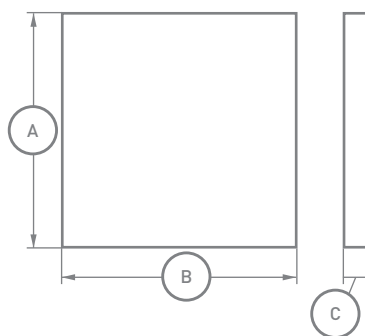

¹ Возможность регулирования светового потока по протоколу 1-10

МАТЕРИАЛ КОРПУСА:

Сталь

СПОСОБ КРЕПЛЕНИЯ:

Накладной, подвесной при помощи тросовых подвесов (только для IP54 и IP65), установка на потолок Армстронг/Грильято, Clip in

РЕКОМЕНДУЕМАЯ ВЫСОТА:

До 4 метров

ОБЛАСТЬ ПРИМЕНЕНИЯ:

Освещение торговых залов, офисных и складских помещений

Размеры*

АхВхС

IP20 Грильято	587x587x80
IP40	595x595x35
IP40	595x595x40**
IP40 Грильято	587x587x50
IP40 Грильято	587x587x40**
IP54	595x595x58
IP54 Грильято	587x587x50
IP54 Clip in	595x595x43
IP65	595x595x54
IP65 с кронштейном	595x595x70