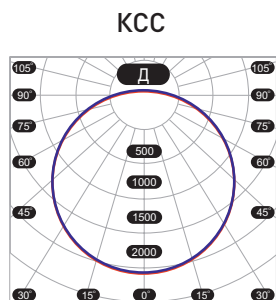

РЕКОМЕНДУЕМАЯ ВЫСОТА:

До 4 метров

ОБЛАСТЬ ПРИМЕНЕНИЯ:

Освещение торговых залов, офисных и складских помещений

Размеры*

АхВхС

IP20 Грильято	587x587x80
IP40	595x595x35
IP40	595x595x40**
IP40 Грильято	587x587x50
IP40 Грильято	587x587x40**
IP54	595x595x58
IP54 Грильято	587x587x50
IP54 Clip in	595x595x43
IP65	595x595x54
IP65 с кронштейном	595x595x70