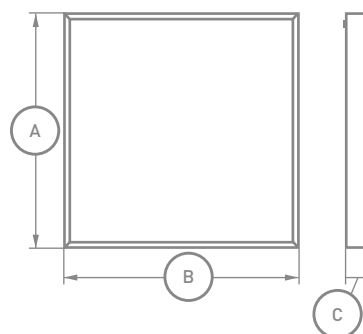

FI 595

О ПРОДУКТЕ:

Работа в лабораториях, медицинских помещениях, на кухнях подразумевает абсолютную чистоту. В таких помещениях нередко проводят генеральные уборки от пола до потолка. Поэтому специально для чистых помещений FAROS LED разработал светильники с повышенным IP. Они не боятся ни пыли, ни влаги. Квадратный светильник с повышенной степенью защиты от пыли и влаги. Подходит под разные потолочные системы и имеет размер 595x595x58-54 мм. К заказу доступны модификации IP54, IP54 Грильято, IP54 Clip in, IP65, IP65 с кронштейном.

*Цвет по умолчанию RAL 9016 (белый)

ОСОБЕННОСТИ:

- Степень защиты IP65
- Степень защиты IP54
- Гарантия 5 лет
- Блок аварийного питания
- Различные типы рассеивателя

- CRI >80
- -20/+40
- 105 000
- RAL по

Опция	Размер АxВxС, мм
IP54	595x595x58
IP54 Грильято	587x587x50
IP54 Clip In	600x600x43
IP54 CESAL	600x600x50
IP65	595x595x54
IP65 с кронштейном	595x595x70

КСС (КРИВАЯ СИЛЫ СВЕТА)

Д косинусная кривая сила света (КСС Д), 120°