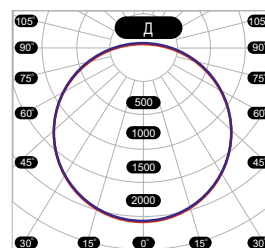

## КСС (КРИВАЯ СИЛЫ СВЕТА)

**Д** косинусная кривая сила света (КСС Д), 120°