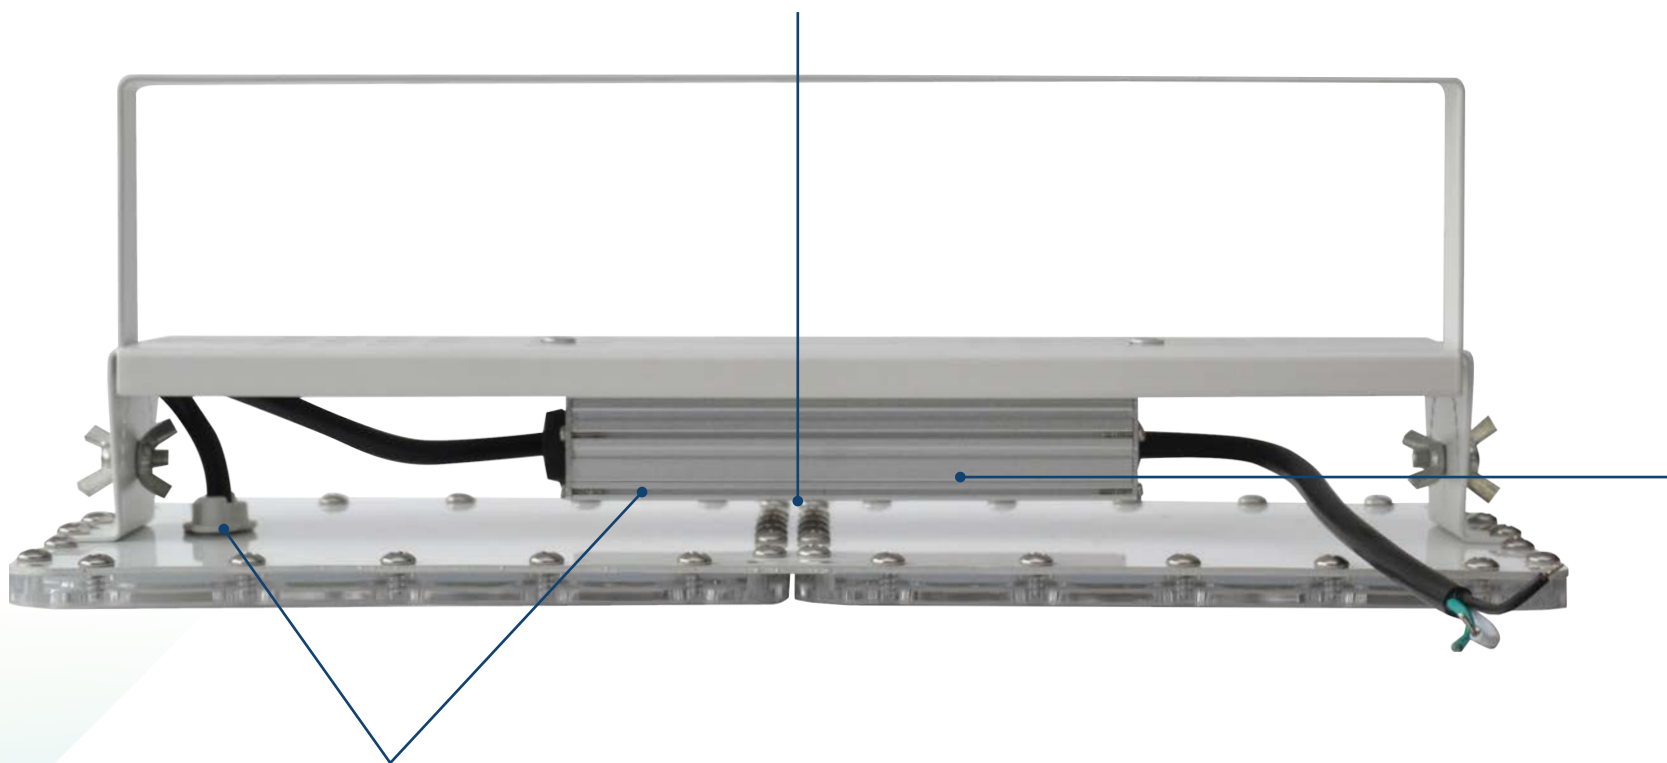

DIORA

Diora Quadro

Промышленный свет
в сверхтонком корпусе

Особенности серии

- Тонкая и легкая конструкция (масса не более 3 кг):
 - совмещенный корпус / светодиодная плата из алюминия
 - большая площадь корпуса эффективно отводит тепло от светодиодов
 - несущая рама с лирой из стали 2 мм
- Групповая линза из ударопрочного поликарбоната
- Высокое качество света, равномерность цветовой температуры
- Большое количество светодиодов, равномерно распределенных на плате:
 - работа светодиодов в комфортном температурном режиме
 - обеспечение высокой световой отдачи светильника (до 160 лм/Вт)
 - длительный ресурс работы без изменения параметров света
- 4 типа КСС: Д, Г80, Г60, К25
- Широкий диапазон мощности: от 25 до 200 Вт
- Степень защиты IP65
- Диапазон рабочих температур: -40°C .. $+50^{\circ}\text{C}$

Спортивные
залы

Конструктивные особенности

Светодиодная плата из алюминия

обладает высокой прочностью и выполняет роль корпуса. Благодаря большой площади эффективно отводится тепло от светодиодов.

Светильник может состоять из 1, 2, 3 или 4 модулей

в зависимости от мощности. Несущая конструкция и крепление из окрашенной стали толщиной 2 мм.

Максимальная температура корпуса

не превышает +80 °C (при температуре окружающей среды +50 °C). Светодиоды Samsung последнего поколения, используемые в светильнике, стабильно работают при температуре +115 °C, обеспечивают высокое качество света (индекс цветопередачи, равномерность цветовой температуры)

Поворотное крепление

для установки светильника на потолок, стены или пол. Возможность регулировки угла наклона от 0° до 180°.

Конструктивные особенности

Снижение нагрева

светодиодной платы и источника питания за счет отдельной установки.